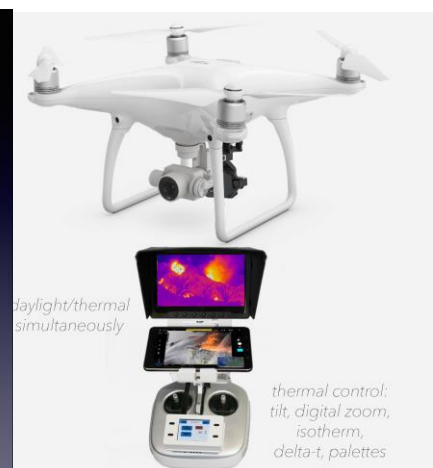

# Drone voor het zoeken van Reekalveren

Om een goede keuze te kunnen maken voor een warmtebeeld drone waarmee dieren, (zoals reekalveren, vogels nesten) gevonden kunnen worden. Gaan we eerst de procedure uitleggen;

- Drone vliegt minimaal op een hoogte van 30meter, boven de boom grens.
- Drone neemt dan stroken van 25-30 breed in beeld.
- Thermische camera kijkt verticaal naar beneden.
- Kan automatisch vliegpatroon vliegen.

Voor deze zoekmethode kunnen we kiezen voor 3 verschillende warmtebeeld camera's die in resolutie verschillen;

- 160X120 ~ 20.000px, geschikt voor het vinden van b.v. varkens, en groter.
- 320x256 ~ 80.000px, geschikt voor het vinden van reekalf, konijn, haas en groter.
- 640x512 ~ 320.000px, geschikt voor het vinden van eitjes, vogels, nesten en groter.

**Auto Hotspot Detection;** Hiervoor dient een radiometrische sensor toegepast te worden waarbij de temperaturen op pixel niveau gemeten kunnen worden. Hierdoor kan de Remote een actief signaal (piepje) geven wanneer er een dier in beeld komt. Ook word het dier op het scherm aangewezen met een pijltje, en de gemeten temperatuur.