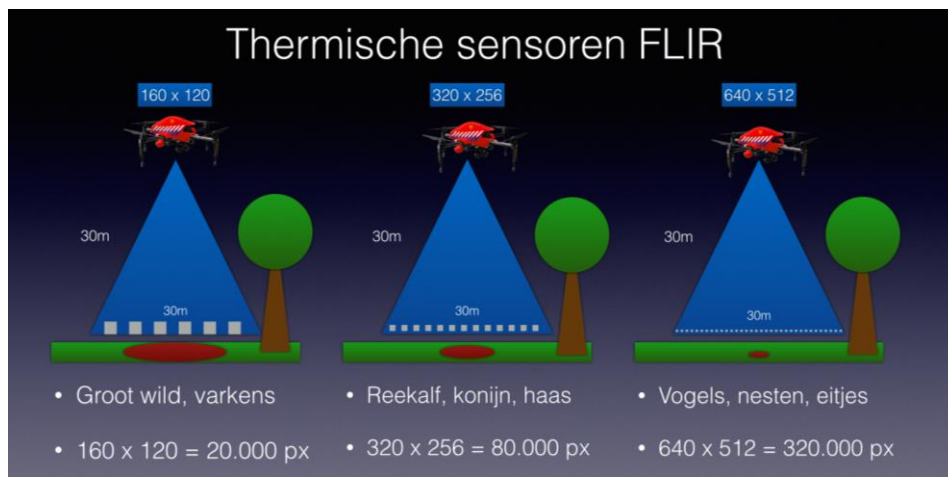

# Drone voor het zoeken van Reekalveren

Om een goede keuze te kunnen maken voor een warmtebeeld drone waarmee dieren, (zoals reekalveren, vogels nesten) gevonden kunnen worden. Gaan we eerst de procedure uitleggen;

- Drone vliegt minimaal op een hoogte van 30meter, boven de boom grens.
- Drone neemt dan stroken van 25-30 breed in beeld.
- Thermische camera kijkt verticaal naar beneden.
- Kan automatisch vliegpatroon vliegen.

Voor deze zoekmethode kunnen we kiezen voor 3 verschillende warmtebeeld camera's die in resolutie verschillen;

- 160X120 ~ 20.000px, geschikt voor het vinden van b.v. varkens, en groter.
- 320x256 ~ 80.000px, geschikt voor het vinden van reekalf, konijn, haas en groter.
- 640x512 ~ 320.000px, geschikt voor het vinden van eitjes, vogels, nesten en groter.